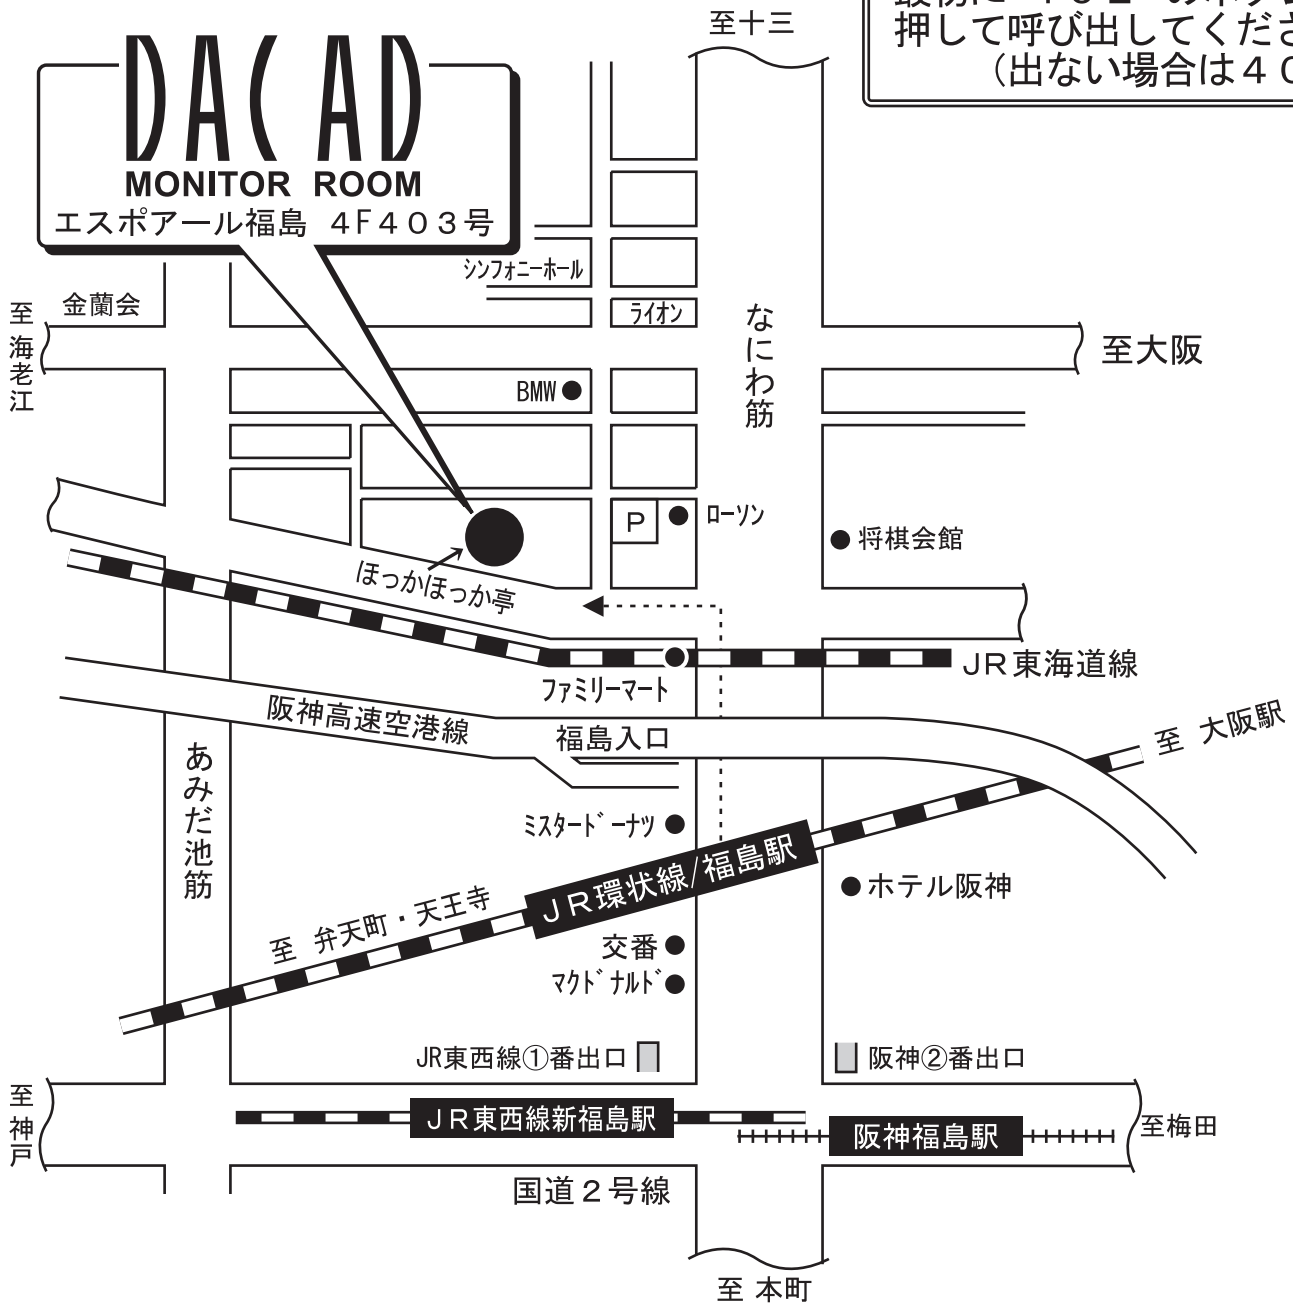

会場案内地図

会場：ダックアド ダックルーム

〒553-0003 大阪市福島区福島7-13-2-403

会場入口がオートロックの為
最初に 402 のボタンを
押して呼び出してください。
(出ない場合は403)

〈最寄りの交通機関〉

JR環状線/福島駅		徒歩 5分
JR東西線/新福島駅	①番出口	徒歩 8分
阪神本線/福島駅	②番出口	徒歩 8分