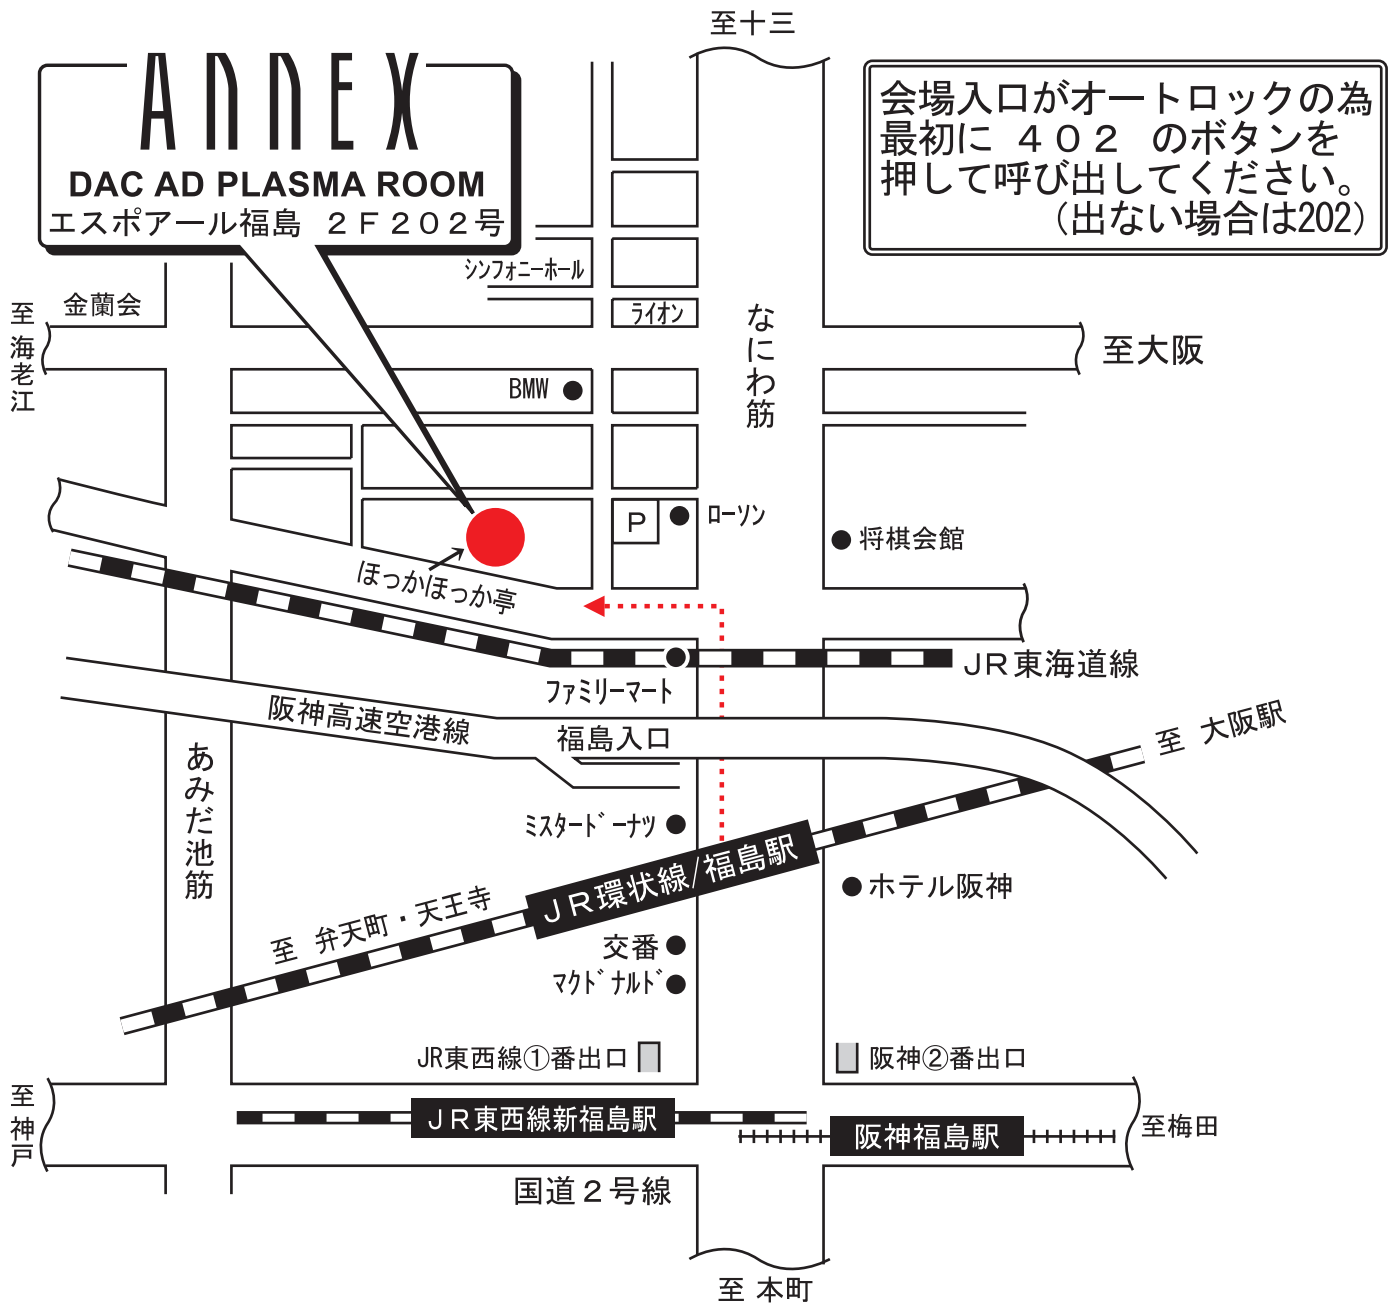

会場案内地図

会場：ダックアド アネックス プラズマルーム
〒553-0003 大阪市福島区福島7-13-2-202

〈最寄りの交通機関〉
JR環状線/福島駅 徒歩 5分
JR東西線/新福島駅 ①番出口 徒歩 8分
阪神本線/福島駅 ②番出口 徒歩 8分