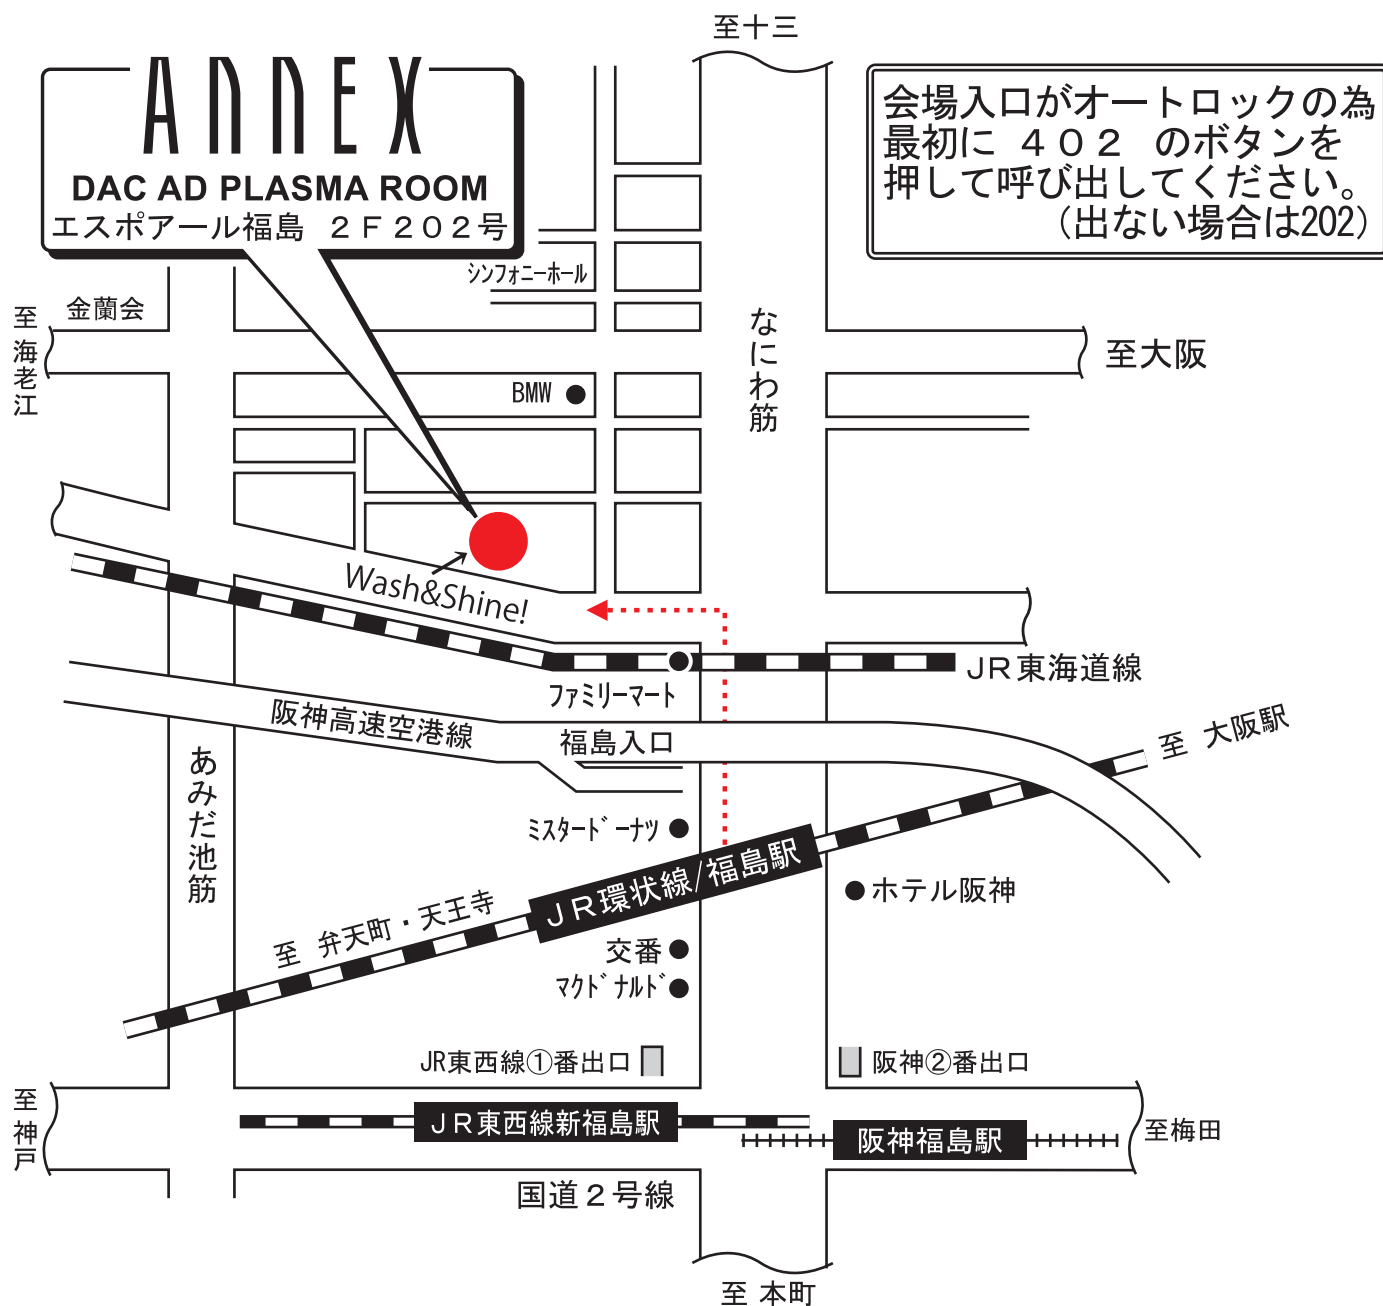

会場案内地図

会場：ダックアド アネックス プラズマルーム
〒553-0003 大阪市福島区福島7-13-2-202

〈最寄りの交通機関〉

JR環状線/福島駅		徒歩 5分
JR東西線/新福島駅	①番出口	徒歩 8分
阪神本線/福島駅	②番出口	徒歩 8分